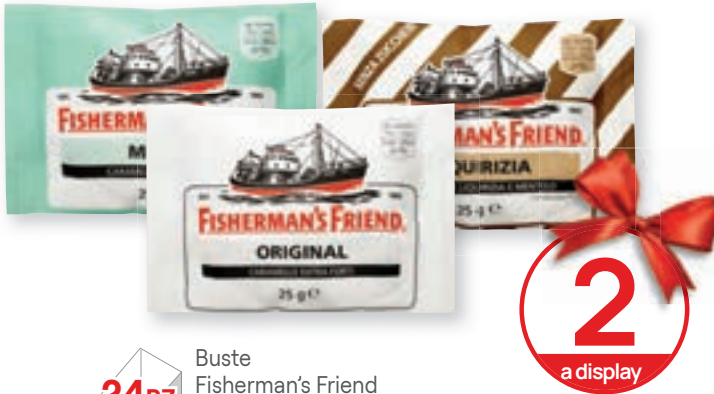

PRODOTTI CON I FIOCCHI MARZO/APRILE 2025

10
a prepack

2PZ

Caramelle 2,5 kg
Classiche, Lattemiele, Balsamiche
AMBROSOLI

3
a busta

48PZ

Prepack
Galatine Stick
SPERLARI

1
a kg

6PZ

Caramelle
Rossana l'Originale
Sfuso Incartato 1 kg
FIDA

1
a kg

6PZ

Caramelle
Bonelle Rotonde
Sfuso Incartato 1 kg
FIDA

6
a cart

18PZ

Gocce, Bonelle
Buste 160 / 175 g
FIDA

PRODOTTI CON I FIOCCHI MARZO/APRILE 2025

24PZ
Buste
Fisherman's Friend
Vari Gusti 25 g
DIVITA

20PZ
Ricola Astucci
Vari Gusti 50 g
DIVITA

9PZ
Panna Cotta 2 x 100 g
Gianduia, Caramello
Latte Reggiano
COOPERLAT